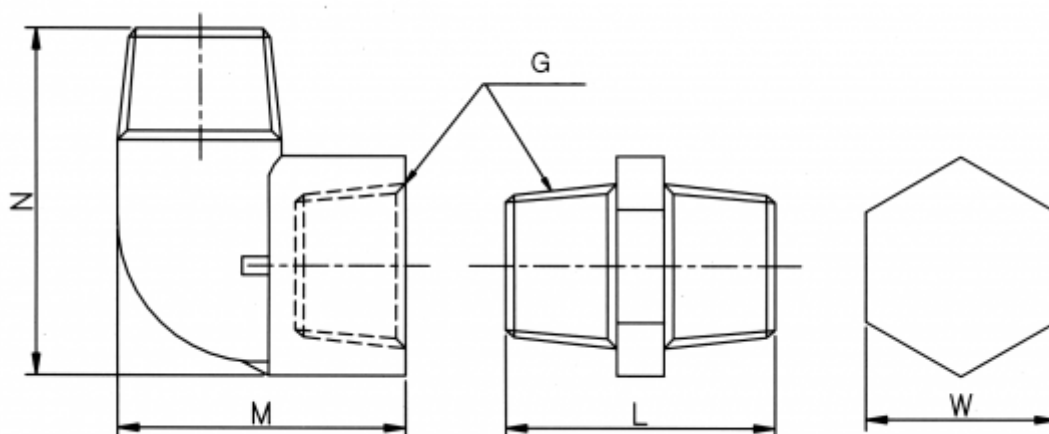

Varenummer: 275922290015
Beskrivelse: Rørbøjning BC-15 1 1/2" -NB 2 dele
KB-3..

Mål

G (gevind)	= PT-1 1/2"
L	= 60
M	= 73
Materiale	= Cast iron
Model	= KB-3...,KB-33...
N	= 97
W	= 54